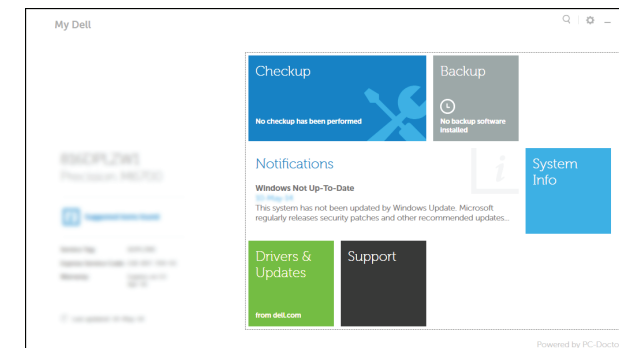

Locate your Dell apps

Localizați aplicațiile Dell | Poišćite svoje programe Dell
Pronađite svoje Dell aplikacije | Dell uygulamalarınızı bulun

Register your computer
Înregistrați-vă computerul | Registrirajte svoj računalnik
Registrujte svoj računar | Bilgisayarınızı kaydedtinir

Dell Backup and Recovery
Backup și recuperare Dell | Dell Backup and Recovery
Dell Backup and Recovery | Dell Backup and Recovery

My Dell
Computerul meu Dell | Moj Dell
Moj Dell | Dell Bilgisayarım