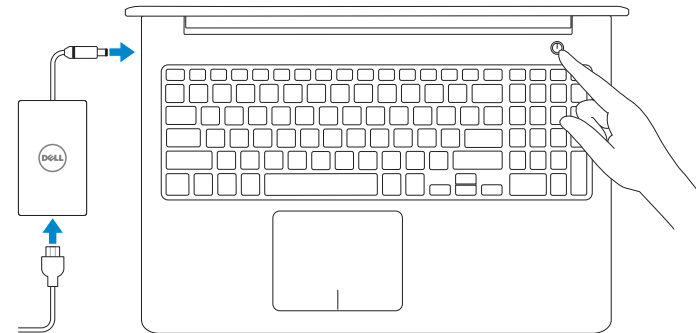

Inspiron 15

5000 Series

Quick Start Guide

Ghid de pornire rapidă
Priručnik za hitri zagon
Priručnik za brzi start
Hızlı Başlangıç Kılavuzu

1 Connect the power adapter and press the power button

Conectați adaptorul de alimentare și apăsați pe butonul de alimentare
Priključite napajalnik in pritisnite gumb za vklop/izklop
Povežite adapter za napajanje i pritisnite dugme za napajanje
Güç adaptörünü takıp güç düğmesine basın