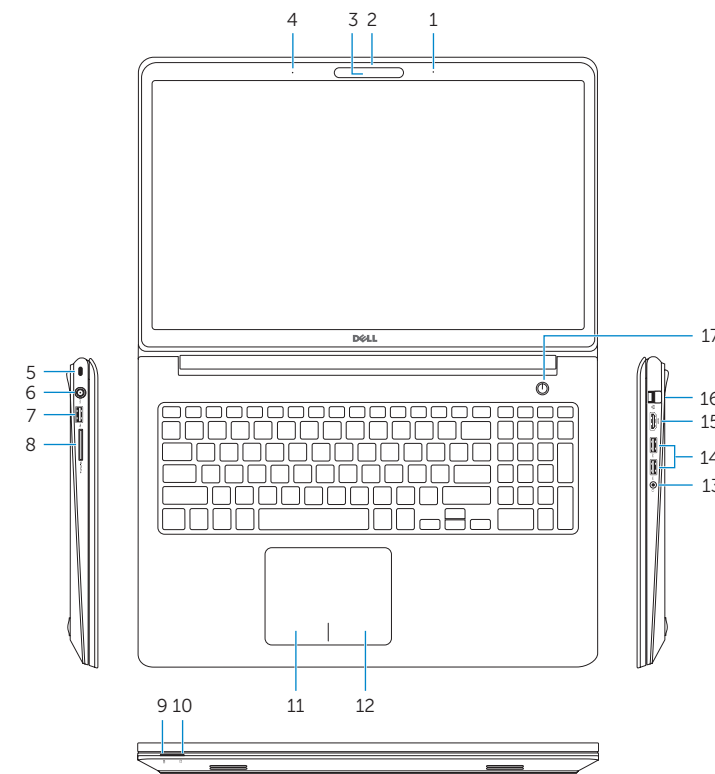

Scan to access
how-to information

Dell.com/QR/Inspiron/15

© 2014 Dell Inc.
© 2014 Microsoft Corporation.

073T3XA00

Printed in China.
2014-10

Features

Caracteristici | Funkcije | Funkcije | Özellikler

1. Right microphone
2. Intel RealSense 3D camera – optional
3. Camera-status light
4. Left microphone
5. Security-cable slot
6. Power-adapter port
7. USB 2.0 port
8. Media-card reader
9. Power and battery-status light
10. Hard-drive status light
11. Left-click area
12. Right-click area
13. Headset port
14. USB 3.0 ports (2)
15. HDMI port
16. Network port
17. Power button
18. Regulatory label
19. Service Tag label

1. Microfonul din dreapta
2. Cameră 3D Intel RealSense – opțional
3. Indicator luminos de stare a camerei
4. Microfonul din stânga
5. Slot pentru cablu de securitate
6. Port pentru adaptorul de alimentare
7. Port USB 2.0
8. Cititor de cartele de stocare
9. Indicator luminos de stare a alimentării și bateriei
10. Indicator luminos de stare a hard diskului
11. Zonă pentru clic stânga
12. Zonă pentru clic dreapta
13. Port pentru setul cască-microfon
14. Porturi USB 3.0 (2)
15. Port HDMI
16. Port de rețea
17. Buton de alimentare
18. Etichetă de reglementare
19. Etichetă de service