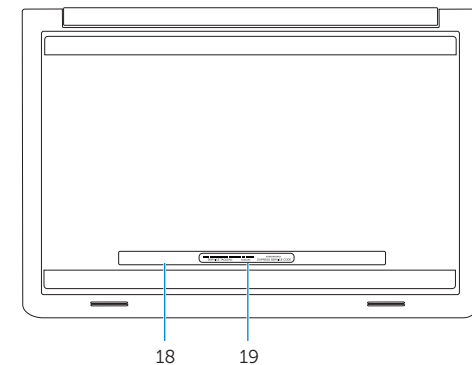

Scan to access
how-to information

Dell.com/QR/Inspiron/15

© 2014 Dell Inc.
© 2014 Microsoft Corporation.

073T3XA00

Printed in China.
2014-10

Features

Caracteristici | Funkcije | Funkcije | Özellikler

1. Right microphone
2. Intel RealSense 3D camera – optional
3. Camera-status light
4. Left microphone
5. Security-cable slot
6. Power-adapter port
7. USB 2.0 port
8. Media-card reader
9. Power and battery-status light
10. Hard-drive status light
11. Left-click area
12. Right-click area
13. Headset port
14. USB 3.0 ports (2)
15. HDMI port
16. Network port
17. Power button
18. Regulatory label
19. Service Tag label

1. Microfonul din dreapta
2. Cameră 3D Intel RealSense – opțional
3. Indicator luminos de stare a camerei
4. Microfonul din stânga
5. Slot pentru cablu de securitate
6. Port pentru adaptorul de alimentare
7. Port USB 2.0
8. Cititor de cartele de stocare
9. Indicator luminos de stare a alimentării și bateriei
10. Indicator luminos de stare a hard diskului
11. Zonă pentru clic stânga
12. Zonă pentru clic dreapta
13. Port pentru setul cască-microfon
14. Porturi USB 3.0 (2)
15. Port HDMI
16. Port de rețea
17. Buton de alimentare
18. Etichetă de reglementare
19. Etichetă de service