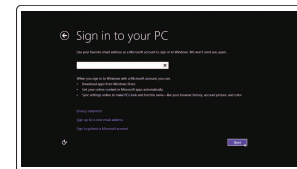

Sign in to your Microsoft account or create a local account

Conectați-vă la contul Microsoft sau creați un cont local
Vpišite se v račun Microsoft ali ustvarite lokalni račun
Prijavite se na svoj Microsoft nalog ili kreirajte lokalni nalog
Microsoft hesabınıza oturum açın veya yerel bir hesap oluşturun

Locate your Dell apps

Localizați aplicațiile Dell | Poišćite svoje programe Dell
Pronađite svoje Dell aplikacije | Dell uygulamalarınızı bulun

Register your computer
Înregistrați-vă computerul | Registrirajte svoj računalnik
Registrujte svoj računar | Bilgisayarınızı kaydedtinir

Dell Backup and Recovery
Backup și recuperare Dell | Dell Backup and Recovery
Dell Backup and Recovery | Dell Backup and Recovery

My Dell
Computerul meu Dell | Moj Dell
Moj Dell | Dell Bilgisayarım