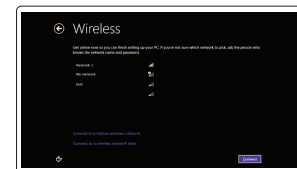

Inspiron 15

5000 Series

Quick Start Guide

Ghid de pornire rapidă
Priručnik za hitri zagon
Priručnik za brzi start
Hızlı Başlangıç Kılavuzu

1 Connect the power adapter and press the power button

Conectați adaptorul de alimentare și apăsați pe butonul de alimentare
Priključite napajalnik in pritisnite gumb za vklop/izklop
Povežite adapter za napajanje i pritisnite dugme za napajanje
Güç adaptörünü takıp güç düğmesine basın

2 Finish Windows setup

Finalizați configurarea Windows
Dokončajte nameštitev sistema Windows
Završite instalaciju operativnog sistema Windows
Windows kurulumunu tamamlayın

Enable security and updates
Activați securitatea și actualizările
Omogočite varnost in posodobitve
Omogućite zaštitu i ažuriranja
Güvenlik ve güncelleştirmeleri etkinleştirin